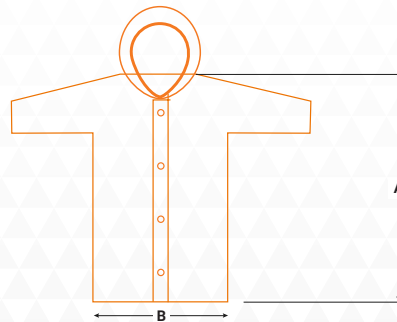

OMSCHRIJVING

Artikel PSP 25-150 Disposable PE Visitor coat is ontwikkeld om over eigen of werkkleding gedragen te worden. PSP 25-150 Disposable PE Visitor coat is vervaardigd uit PE, een niet-steriele wegwerpjas voor éénmalig gebruik. Deze bezoekersjas is voorzien van lange mouwen en een capuchon. Verder is deze bezoekersjas voorzien van drukknopsluiting aan de voorzijde. Dit artikel is verkrijgbaar in de unisex maat 125 x 175 cm en verpakt per 12 stuks in een doosje.

PRODUCT DETAILS

Materiaal	PE, 20 mu
Kleur	Wit
Maat	125 (hoogte) x 75 cm (breedte)
Sluiting	Met 4 drukknopen
Overig	Met capuchon

ORDER INFORMATIE

Maat	Artikelnummer	Verpak. eenheid
(125x75)	5.09.25.150.00	300 stuks (25x12)

MAATVOERING (in cm)

Maat	A	B
One size	125	75